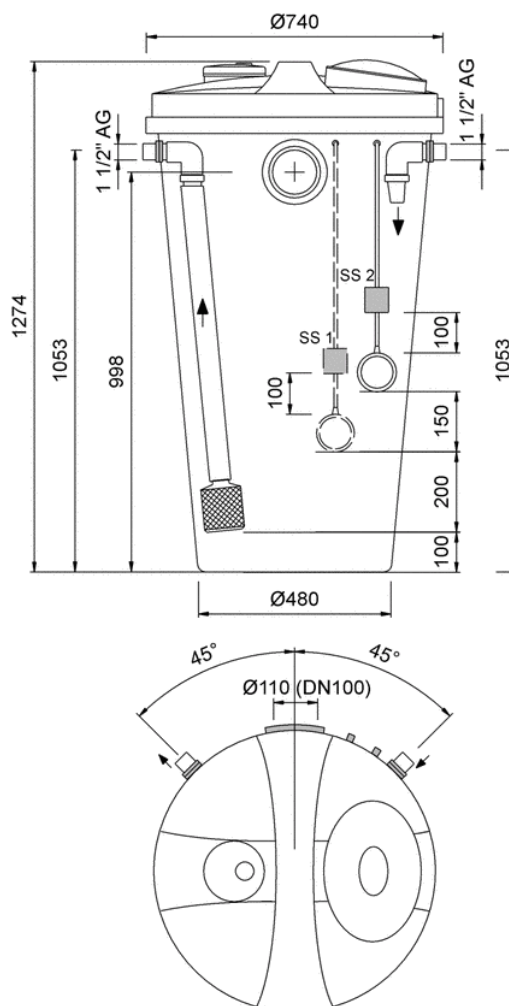

Hybride voorraadvat 350

Technische gegevens

Afmetingen (Ø x H)	740 x 1245mm
Inhoud	350 l
Laadpompaansluiting	1 1/2" buitendraad
Zuidleidingaansluiting	1 1/2" buitendraad
Noodoverloop	diam. 110mm
Materiaal	PE
Maaswijdte aanzuigfilter	1,2mm
Netto Gewicht	15kg