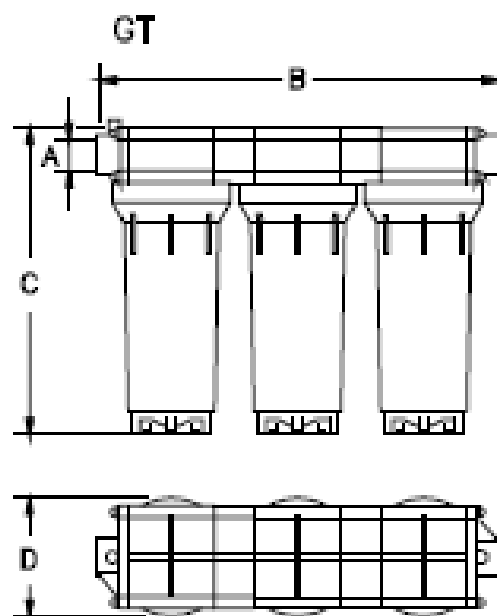

### Technische gegevens

Afmetingen (bxh)	437x350 mm
Diameter aansluiting	1" binnendraad
Max. debiet	60 l/min
Max. statische druk	6 bar
Drukverlies	0,5 bar
Watertemperatuur	0 – 40°C