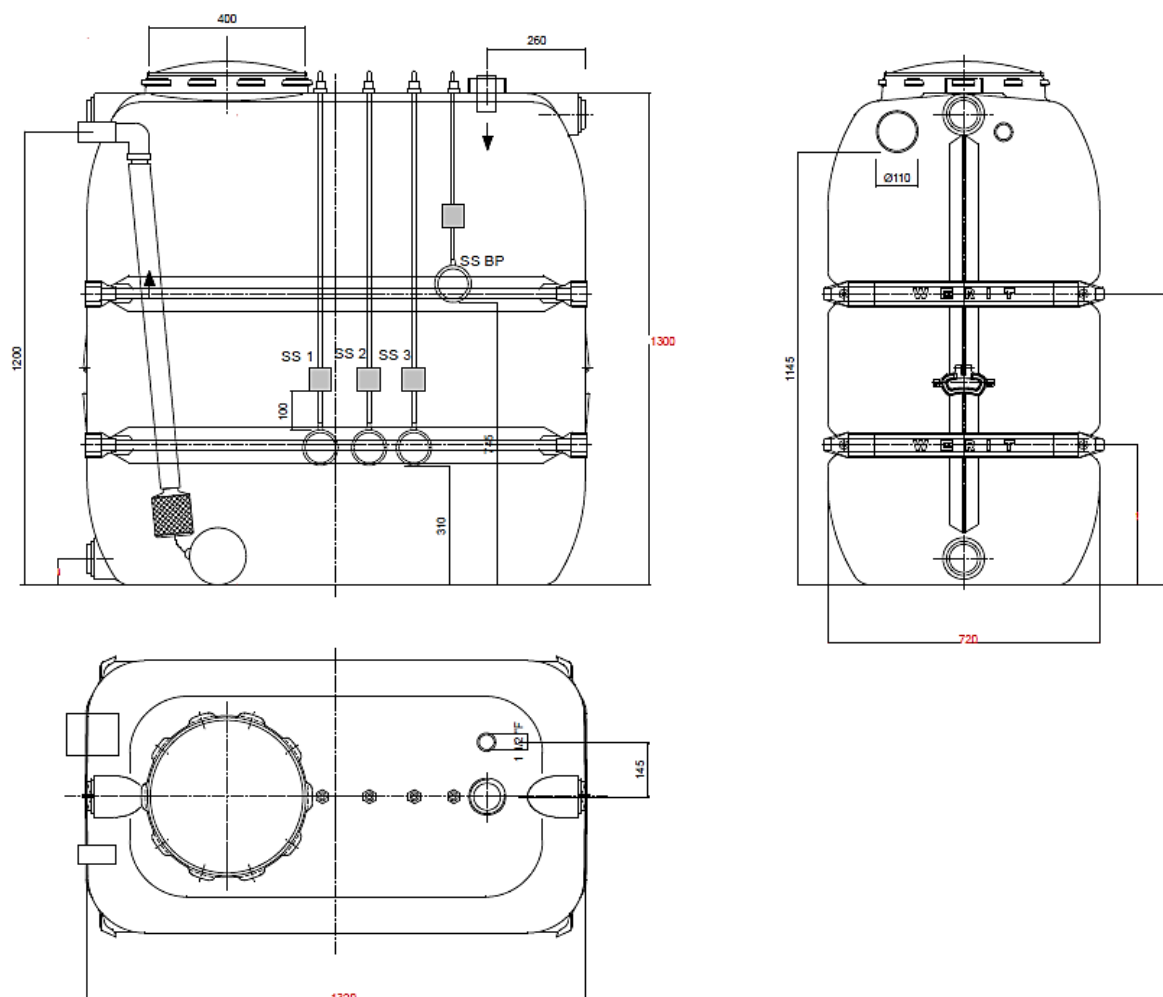

Hybride voorraadvat 1100

Technische gegevens

Afmetingen (BxLxH)	720 x 1320 x 1300mm
Inhoud	1.100 l
Laadpompaansluiting	1 ½" buitendraad
Zuidleidingaansluiting	1 ½" buitendraad
Noodoverloop	Ø 110mm
Materiaal	PE
Maaswijdte aanzuigfilter	1,2mm
Gewicht	Ca. 55kg