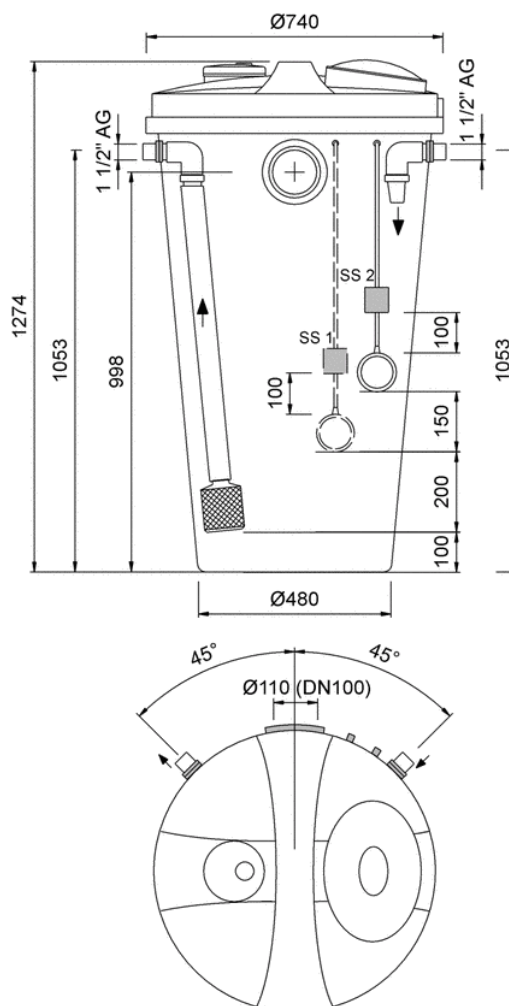

Hybride voorraadvat 350

Technische gegevens

Afmetingen (Ø x H)	740 x 1245mm
Inhoud	350 l
Laadpompaansluiting	1 1/2" buitendraad
Zuidleidingaansluiting	1 1/2" buitendraad
Noodoverloop	Ø 110mm
Materiaal	PE
Maaswijdte aanzuigfilter	1,2mm
Netto Gewicht	15kg