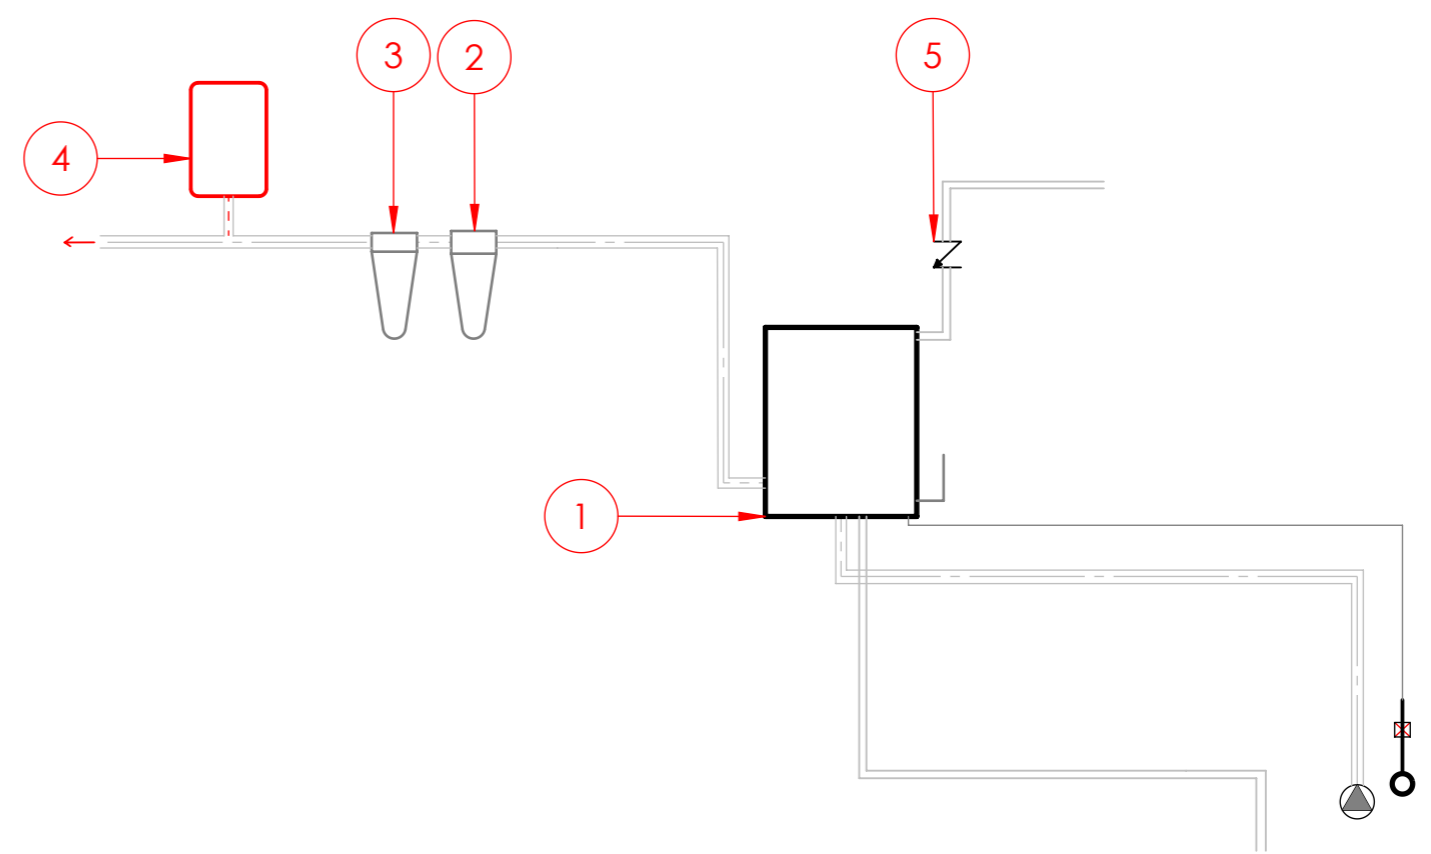

Tekeningnummer: 23-006-003	Revisie:
Benaming: Installatieschema Regenwatersysteem PRO	

POS 1: Rainmaster F20			
Omschrijving	Eenheid	Waarde	
Hoogte	cm	59,5	
Breedte	cm	55	
Lengte	cm	26,5	
Gewicht	kg	32	
Netspanning	V AC/Hz	230/50	
Stroomverbruik	A	3,7	
Vermogensopname	kW	0,8	
Drinkwaterdruk	bar	2,5 - 6	
Max. bedrijfsdruk	bar	5	
Max. hoogte hoogste verbruiker	m	15	
Max. volumedebiet	l/min	90	
Geluidsniveau	dB(A)	60	
Veiligheidsklasse apparaat	IP	54	
Drinkwateraansluiting	BI	3/4"	
Bedrijfswateraansluiting	BI	3/4"	
Noodoverloopaansluiting	mm	50	
Kabeldiameter vlotterschakelaar (3 x 1,0mm ²)	mm	9	
Kabellengte vlotterschakelaar	m	15	
Veiligheidsklasse vlotterschakelaar	IP	68	

POS 2: Cintropur NW25			
Omschrijving	Eenheid	Waarde	
Hoogte	mm	395	
Breedte	mm	270	
Diameter aansluiting	BU	1"	
Gemiddeld debiet bij ▲P=0,2 bar	m ³ /h	5,5	
Max. werkdruk	bar	10	
Max. temperatuur	celsius	50	
Gewicht	kg	1,23	
Standaard filtervlies	µm	25	
Filteroppervlakte	cm ²	450	

POS 3: Cintropur NW32 TE			
Omschrijving	Eenheid	Waarde	
Hoogte	mm	581	
Breedte	mm	270	
Diameter aansluiting	BU	1 1/4"	
Gemiddeld debiet bij ▲P=0,2 bar	m ³ /h	0,5	
Max. werkdruk	bar	10	
Max. temperatuur	celsius	50	
Gewicht	kg	2,1	
Filtervolume actief kool	l	1,7	

POS 4: Expansievat 24 liter Intewa			
Omschrijving	Eenheid	Waarde	
Diameter	mm	260	
Hoogte	mm	440	
Gewicht	kg	3,8	
Max. werkdruk	bar	8	
Aansluiting	BU	1"	

		Tekeningnummer: 23-006-002	Revisie:
		Benaming: Installatieschema Regenwatersysteem PRO	
Getekend door: TwenTechnics ENGINEERING	Amerikaanse proj. 	Eenheid: mm	Formaat: A3
Getekend op: 7-8-2023	Gewijzigd op: 29-9-2023	Schaal: 1:5	Blad 2 van 2
Materiaal:	Gewicht (Kg):	Opmerking:	Aantal:
TwenTechnics Vlierakkersweg 6, 7679 TB, Langeveen info@twenttechnics.nl www.twenttechnics.nl			